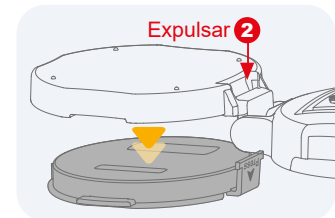

# Serie Elite

■ EL : Sello Auto-Entintable

EL-42

Para insertar una nueva almohadilla

Para retirar la almohadilla usada

**EL-42** Sello Auto-Entintable

TAMAÑO	Ø 42 mm
ALMOHADILLA	EL-42-7 
EMBALAJE	
COLOR	1-3
compatible con Ø 42mm Ø 32mm	