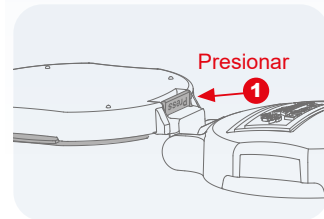

# Serie Elite

■ EL : Sello Auto-Entintable

EL-42

Para insertar una nueva almohadilla

Para retirar la almohadilla usada

**EL-42** Sello Auto-Entintable

TAMAÑO	Ø 42 mm
ALMOHADILLA	EL-42-7 
EMBALAJE	
COLOR	1-3
compatible con Ø 42mm Ø 32mm	