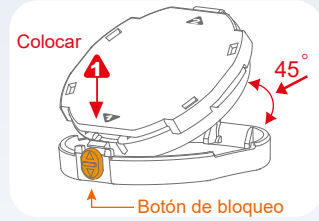

# Serie Elite

■ EL : Sello Auto-Entintable

EL-42

Para insertar una nueva almohadilla

Para retirar la almohadilla usada

**EL-42** Sello Auto-Entintable

TAMAÑO	Ø 42 mm
ALMOHADILLA	EL-42-7 
EMBALAJE	
COLOR	1-3
compatible con Ø 42mm Ø 32mm	