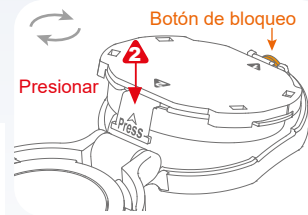

# Serie Elite

■ EL : Sello Auto-Entintable

EL-42

Para insertar una nueva almohadilla

Para retirar la almohadilla usada

**EL-42** Sello Auto-Entintable

TAMAÑO	Ø 42 mm
ALMOHADILLA	EL-42-7 
EMBALAJE	
COLOR	1-3
compatible con Ø 42mm Ø 32mm	