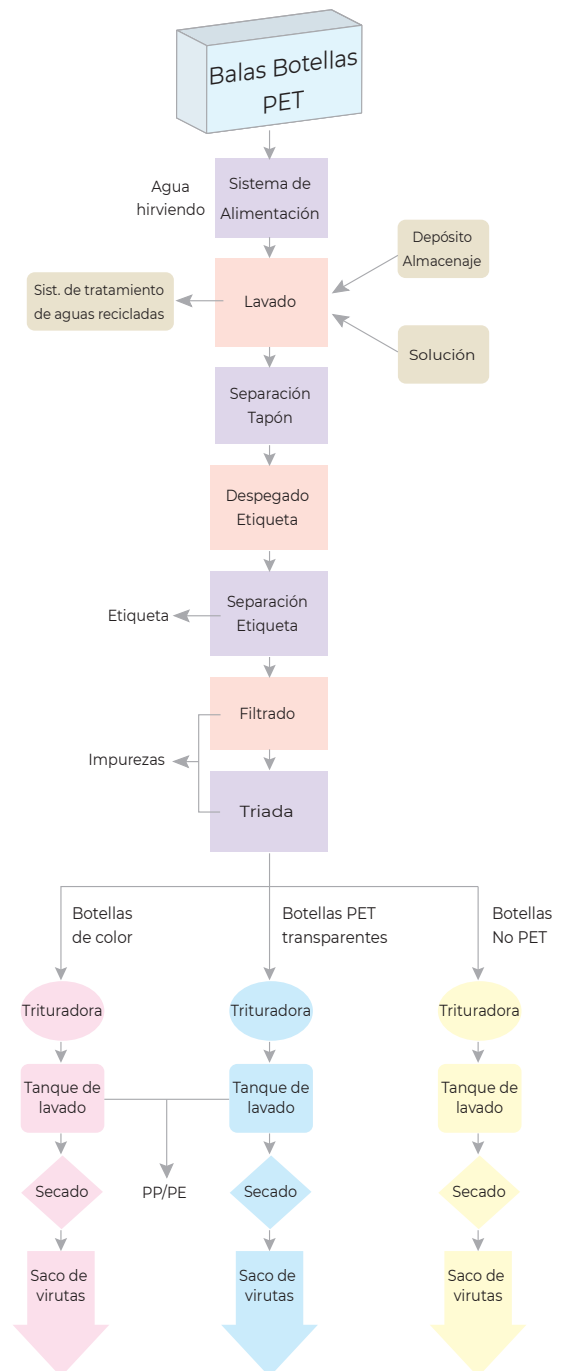

Pensando en la degradación y otros riesgos medioambientales, tales como la deforestación, Shiny ha introducido una serie de productos elaborados con material reciclado posconsumo que se empaquetan con material reciclado en su Línea ECO.

Producción de las virutas de botella PET

PET: El material ha sido certificado por Scientific Certification Systems (S.C.S.).

rPET-841
CHECKED

rPET-841 ¡NUEVO!

TAMAÑO	10 x 26 mm
ALMOHADILLA	S-851-7
EMBALAJE	
COLOR	1-8

TAMAÑO	25 x 70 mm
ALMOHADILLA	S-855-7
EMBALAJE	
COLOR	1-8

COLOR: 1-8
1. Blanco 2. Negro 3. Azul 4. Amarillo 5. Rojo
6. Fucsia 7. Verde Bosque 8. Violeta Africano