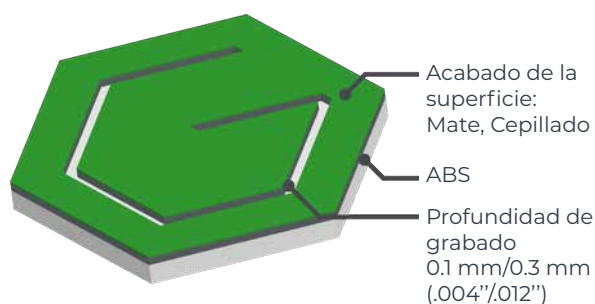

GRAVOPLY™ 3C

La única gama completa que propone 3 niveles de colores

Color de superficie	Segundo color de superficie	Color de fondo	Espesor
			1,6 mm (1/16")
blanco	rojo	negro	23957
amarillo	blanco	negro	23949
amarillo	rojo	negro	23954
rojo	blanco	negro	23955
verde manzana	blanco	negro	23953
azul	blanco	negro	23956
azul	rojo	blanco	23952
aluminio cepillado	negro	blanco	23951
oro brillo	negro	blanco	23950
negro	rojo	blanco	23948

Notas:
Más combinaciones de color disponibles bajo pedido.

- Obtenga un rótulo con 3 colores sin tener que colorearlo posteriormente.
- Con una herramienta única, obtenga 3 colores distintos sólo variando la profundidad del grabado.
- Ideal para las placas con logotipos, carteles de seguridad y placas de identificación.

TAMAÑOS DE PLANCHA DISPONIBLES

1220 x 600 mm
48 x 24"

610 x 600 mm
24 x 24"

600 x 305 mm
24 x 12"

Especificaciones del material