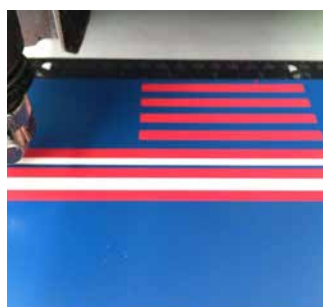

Logotipos e imágenes